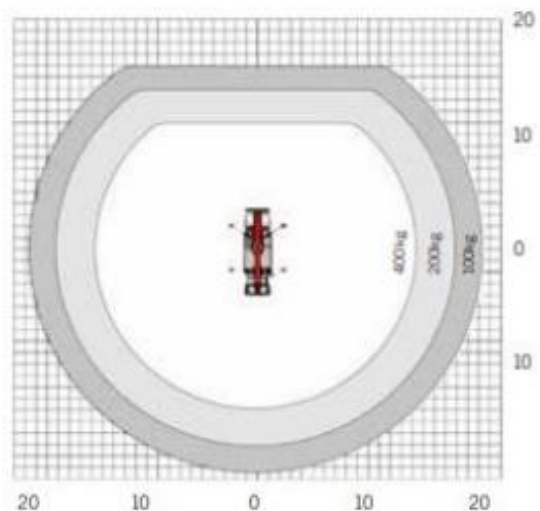

Falkenblick 5
88410 Bad Wurzach
+49 7358 9243024

Roßberger Straße 25
88339 Bad Waldsee
+49 7524 9743737

Schillingstraße 13
88477 Schwendi
+49 7353 5029966