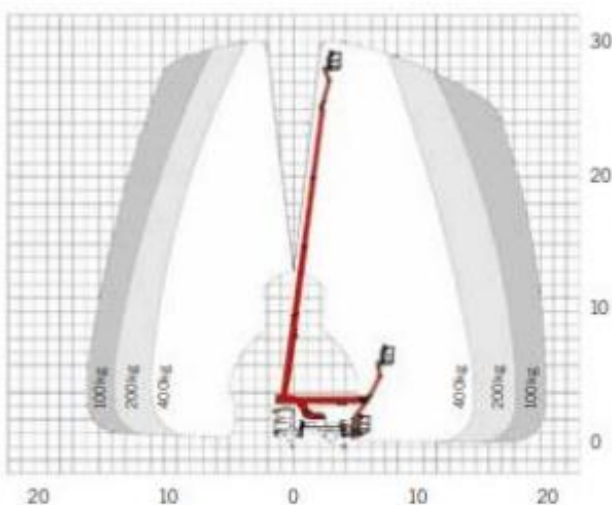

Falkenblick 5
88410 Bad Wurzach
+49 7358 9243024

Roßberger Straße 25
88339 Bad Waldsee
+49 7524 9743737

Schillingstraße 13
88477 Schwendi
+49 7353 5029966