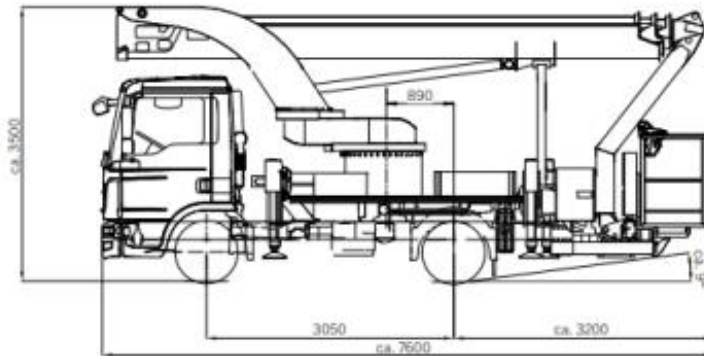

## Lkw-Arbeitsbühne (7,5to) – 30m Arbeitshöhe

	Gesamtgewicht*	7490 kg		max. seitt. Reichweite*	20,50 m
	Transportlänge	7,60 m		Schwenkbereich Drehtisch	540°
	Transportbreite	2,52 m		Drehwinkel Arbeitskorb	+/-85°
	Transporthöhe	3,50 m		Drehwinkel Korbbarm	195°
	Abstützbreite	5,00 m		Größe Arbeitskorb	1,80 x 1,0 x 1,10 m
	max. Arbeitshöhe	30 m		max. Korblast	400 kg
	max. Korbodenhöhe	28 m			