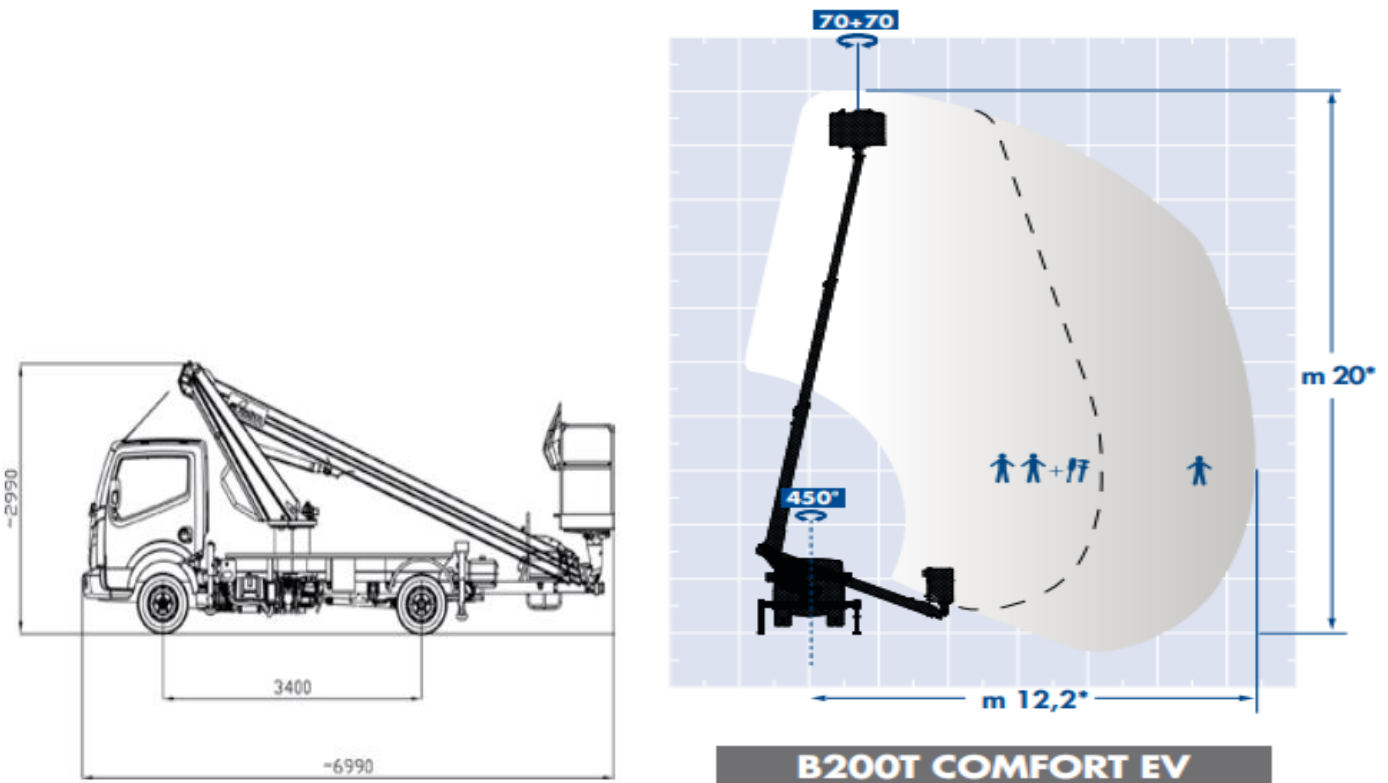

**Dangel
Mietpark**

www.rundumdenbau.com

- Arbeitsbühnen
- Baukrane
- Kleingeräte
- Minibagger
- Baumaschinen
- Anhänger
- Teleskoplader
- Baufahrzeuge
- Transporte

Sprinter-Arbeitsbühne (3,49to) – 20m Arbeitshöhe

MODEL	Working Height (m)*	Max. Outreach (m)*	Basket Capacity (kg)*	Turret Rotation (°)	Basket Rotation (°)	GVW min. (to)*
B200T COMPACT VV	20	7,3/10,6	250/80	450	70 + 70	3,5
B200T COMFORT EV	20	8,4/12,2	250/80	450	70 + 70	3,5
B200T COMFORT XEV	20	9,0 / 13,2	250/80	450	70 + 70	3,5