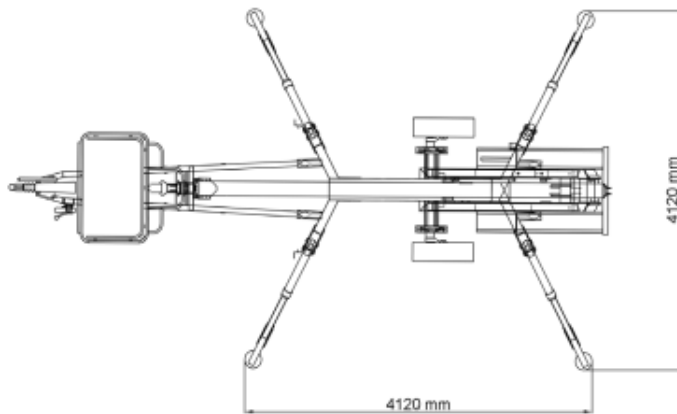

**Dangel
Mietpark**

www.rundumdenbau.com

- Arbeitsbühnen
- Minibagger
- Teleskoplader
- Baukrane
- Baumaschinen
- Baufahrzeuge
- Kleingeräte
- Anhänger
- Transporte

OMMELift 1550:

Arbeitshöhe	15,35 m
Plattformhöhe	13,35 m
Seitliche Reichweite	8,50 m
Tragfähigkeit	200 kg
Antriebsart	Batterie
Korb drehbar	Ja
Korblänge	1,25 m
Korbbreite	0,80 m
Transportlänge	7,25 m
Transportbreite	1,60 m
Transporthöhe	1,99 m
Gewicht	2000 kg
Hubsystem	Gelenk-Teleskop
Schwenkbereich	+/- 400 Grad