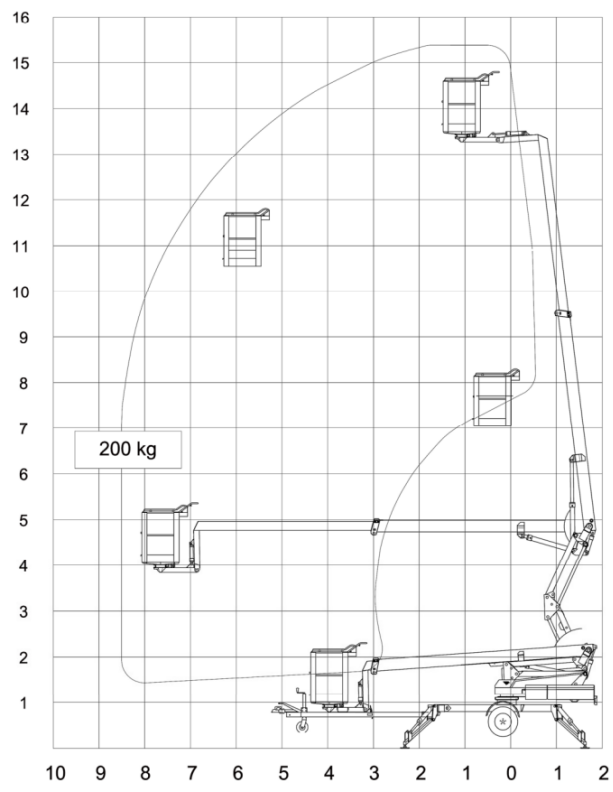

**Dangel
Mietpark**

www.rundumdenbau.com

- Arbeitsbühnen
- Minibagger
- Teleskoplader
- Baukrane
- Baumaschinen
- Baufahrzeuge
- Kleingeräte
- Anhänger
- Transporte

OMMELift 1550:

Arbeitshöhe	15,35 m
Plattformhöhe	13,35 m
Seitliche Reichweite	8,50 m
Tragfähigkeit	200 kg
Antriebsart	Batterie
Korb drehbar	Ja
Korblänge	1,25 m
Korbbreite	0,80 m
Transportlänge	7,25 m
Transportbreite	1,60 m
Transporthöhe	1,99 m
Gewicht	2000 kg
Hubsystem	Gelenk-Teleskop
Schwenkbereich	+/- 400 Grad