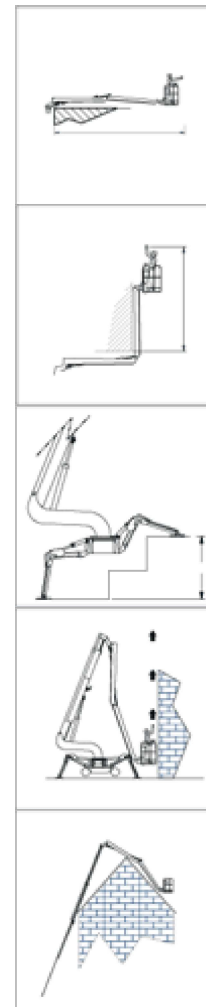

Home / FS 290 – FS 320

Alles **Falcon Gelenkteleskop Hubarbeitsbühne**

Falcon Hubarbeitsbühne mit Radfahrwerk

Falcon Hubarbeitsbühne mit Raupenfahrwerk

Heim

PRODUKTE

MEDIA & DOWNLOADS

REFERENZEN

Facility Management

Atrium Zugang

Schmale Zugang

Beste Qualität & Sicherheit

Doppelauslegersystem

Einfacher Transport & Treib

Arbeitshöhe	29 m	:
Maximale Reichweite:	14-15 m	:
Linkarm (2 x 3 m):	6 m	:
Linkarmrotation:	200°	:
Korblast:	200 kg	:
Aluminium Korb:	0,8x1,4m	:
Korb Drehung:	+/- 90°	:
Turm Rotation:	375°	:

Abmessungen (in transportposition)

Model: FS 290 FS 320

Heim

PRODUKTE

MEDIA & DOWNLOADS

REFERENZEN

ÜBER UNS

NACHRICHTEN

KONTAKT

 einzigartige Design

FS 290/320 equipment

Standardausrüstung Optionen:

Automatische Stabilitäts- und/- 90 ° basket rotation	
Reichweitenkontrolle	220V AC Netzteil im Korb
Computer gesteuert (CAN-Bus)	Luft / Wasserversorgung im Korb
Proportionalsteuerung aller Funktionen	Sensorsystem im Korb
Selbstfahrfunktion	Diesel motor, Hatz Silent pack
Batteriebetrieb mit Ladegerät (180 Ah)	Petrol generator, Honda
Doppel link-arm-system	220V angetriebener Elektromotor
375° Drehbereich mit automatischem Stop	Extra-batterien
Individuelle einstellung der	Selbstaufsetzung / Nivellierung