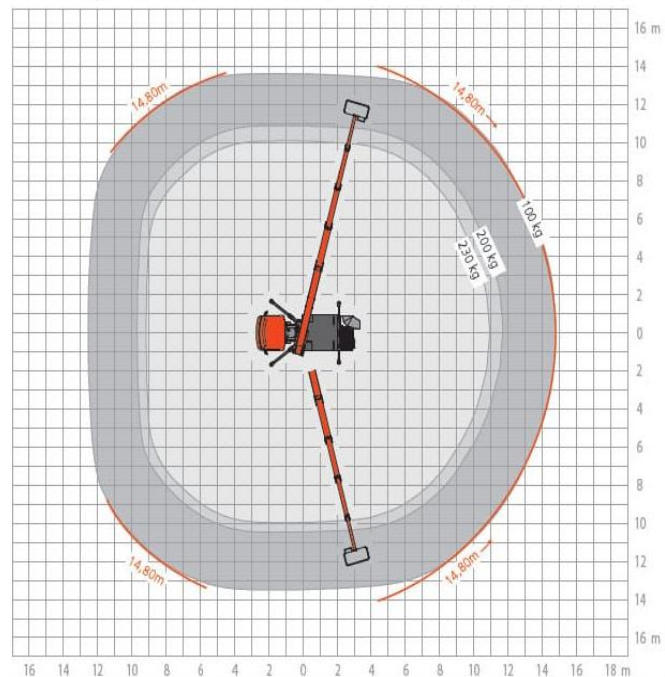

**Dangel
Mietpark**

www.rundumdenbau.com

- Arbeitsbühnen
- Baukrane
- Kleingeräte
- Minibagger
- Baumaschinen
- Anhänger
- Teleskoplader
- Baufahrzeuge
- Transporte

Sprinter-Arbeitsbühne (3,5to) – 27m Arbeitshöhe

Arbeitshöhe	27 m
Plattformhöhe	25 m
Tragkraft maximal	230 KG
Gesamtgerätelänge	6,71 m
Transportbreite	2,1 m
Gerätehöhe	2,95 m
Korbmaße	0,70 x 1,40 m
Abstützbreite	2,81 bis 3,52 m
max. seitliche Reichweite	14,8 m
Radstand	3,4 m
Korb schwenkbar	ja
Schwenkbereich des Korbes	2×90 °
Ausgleichbare Geländeneigung	längs ca. 8,9°, quer ca. 9,9°
Eigengewicht	3.500,00 kg