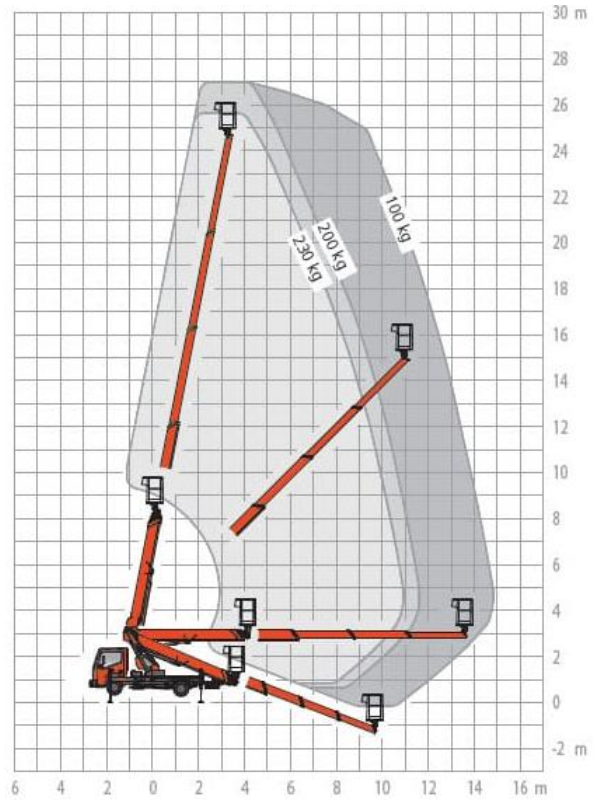

**Dangel
Mietpark**

www.rundumdenbau.com

- Arbeitsbühnen
- Baukrane
- Kleingeräte
- Minibagger
- Baumaschinen
- Anhänger
- Teleskoplader
- Baufahrzeuge
- Transporte

Sprinter-Arbeitsbühne (3,5to) – 27m Arbeitshöhe

Arbeitshöhe	27 m
Plattformhöhe	25 m
Tragkraft maximal	230 KG
Gesamtgerätelänge	6,71 m
Transportbreite	2,1 m
Gerätehöhe	2,95 m
Korbmaße	0,70 x 1,40 m
Abstützbreite	2,81 bis 3,52 m
max. seitliche Reichweite	14,8 m
Radstand	3,4 m
Korb schwenkbar	ja
Schwenkbereich des Korbes	2×90 °
Ausgleichbare Geländeneigung	längs ca. 8,9°, quer ca. 9,9°
Eigengewicht	3.500,00 kg